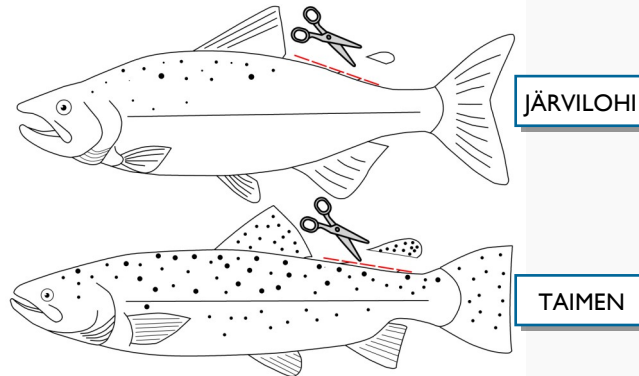

www.kalakortti.com

KALASTUSLUVAT JA RAJOITUKSET

| Laji | Pyyntimitta | Lisätietoa |
|-------------------------|-------------|-------------------------|
| Kuha | 42 cm | |
| Taimen (eväleikattu) | 60 cm | |
| Järviolohi | 60 cm | 1 kpl / vrk / kalastaja |

Istutetuilta järvilohilta ja taimenilta on leikattu rasvaevä. Evä sijaitsee lähellä pyrstöä, selän puolella. **Saaliiksi saa ottaa vain pyyntimitan täyttäviä eväleikattuja kaloja.** Luonnaiset järvilohet, taimenet ja nieriät ovat rauhoitettuja, ja ne pitää vapauttaa niiden koosta ja kunnosta riippumatta.