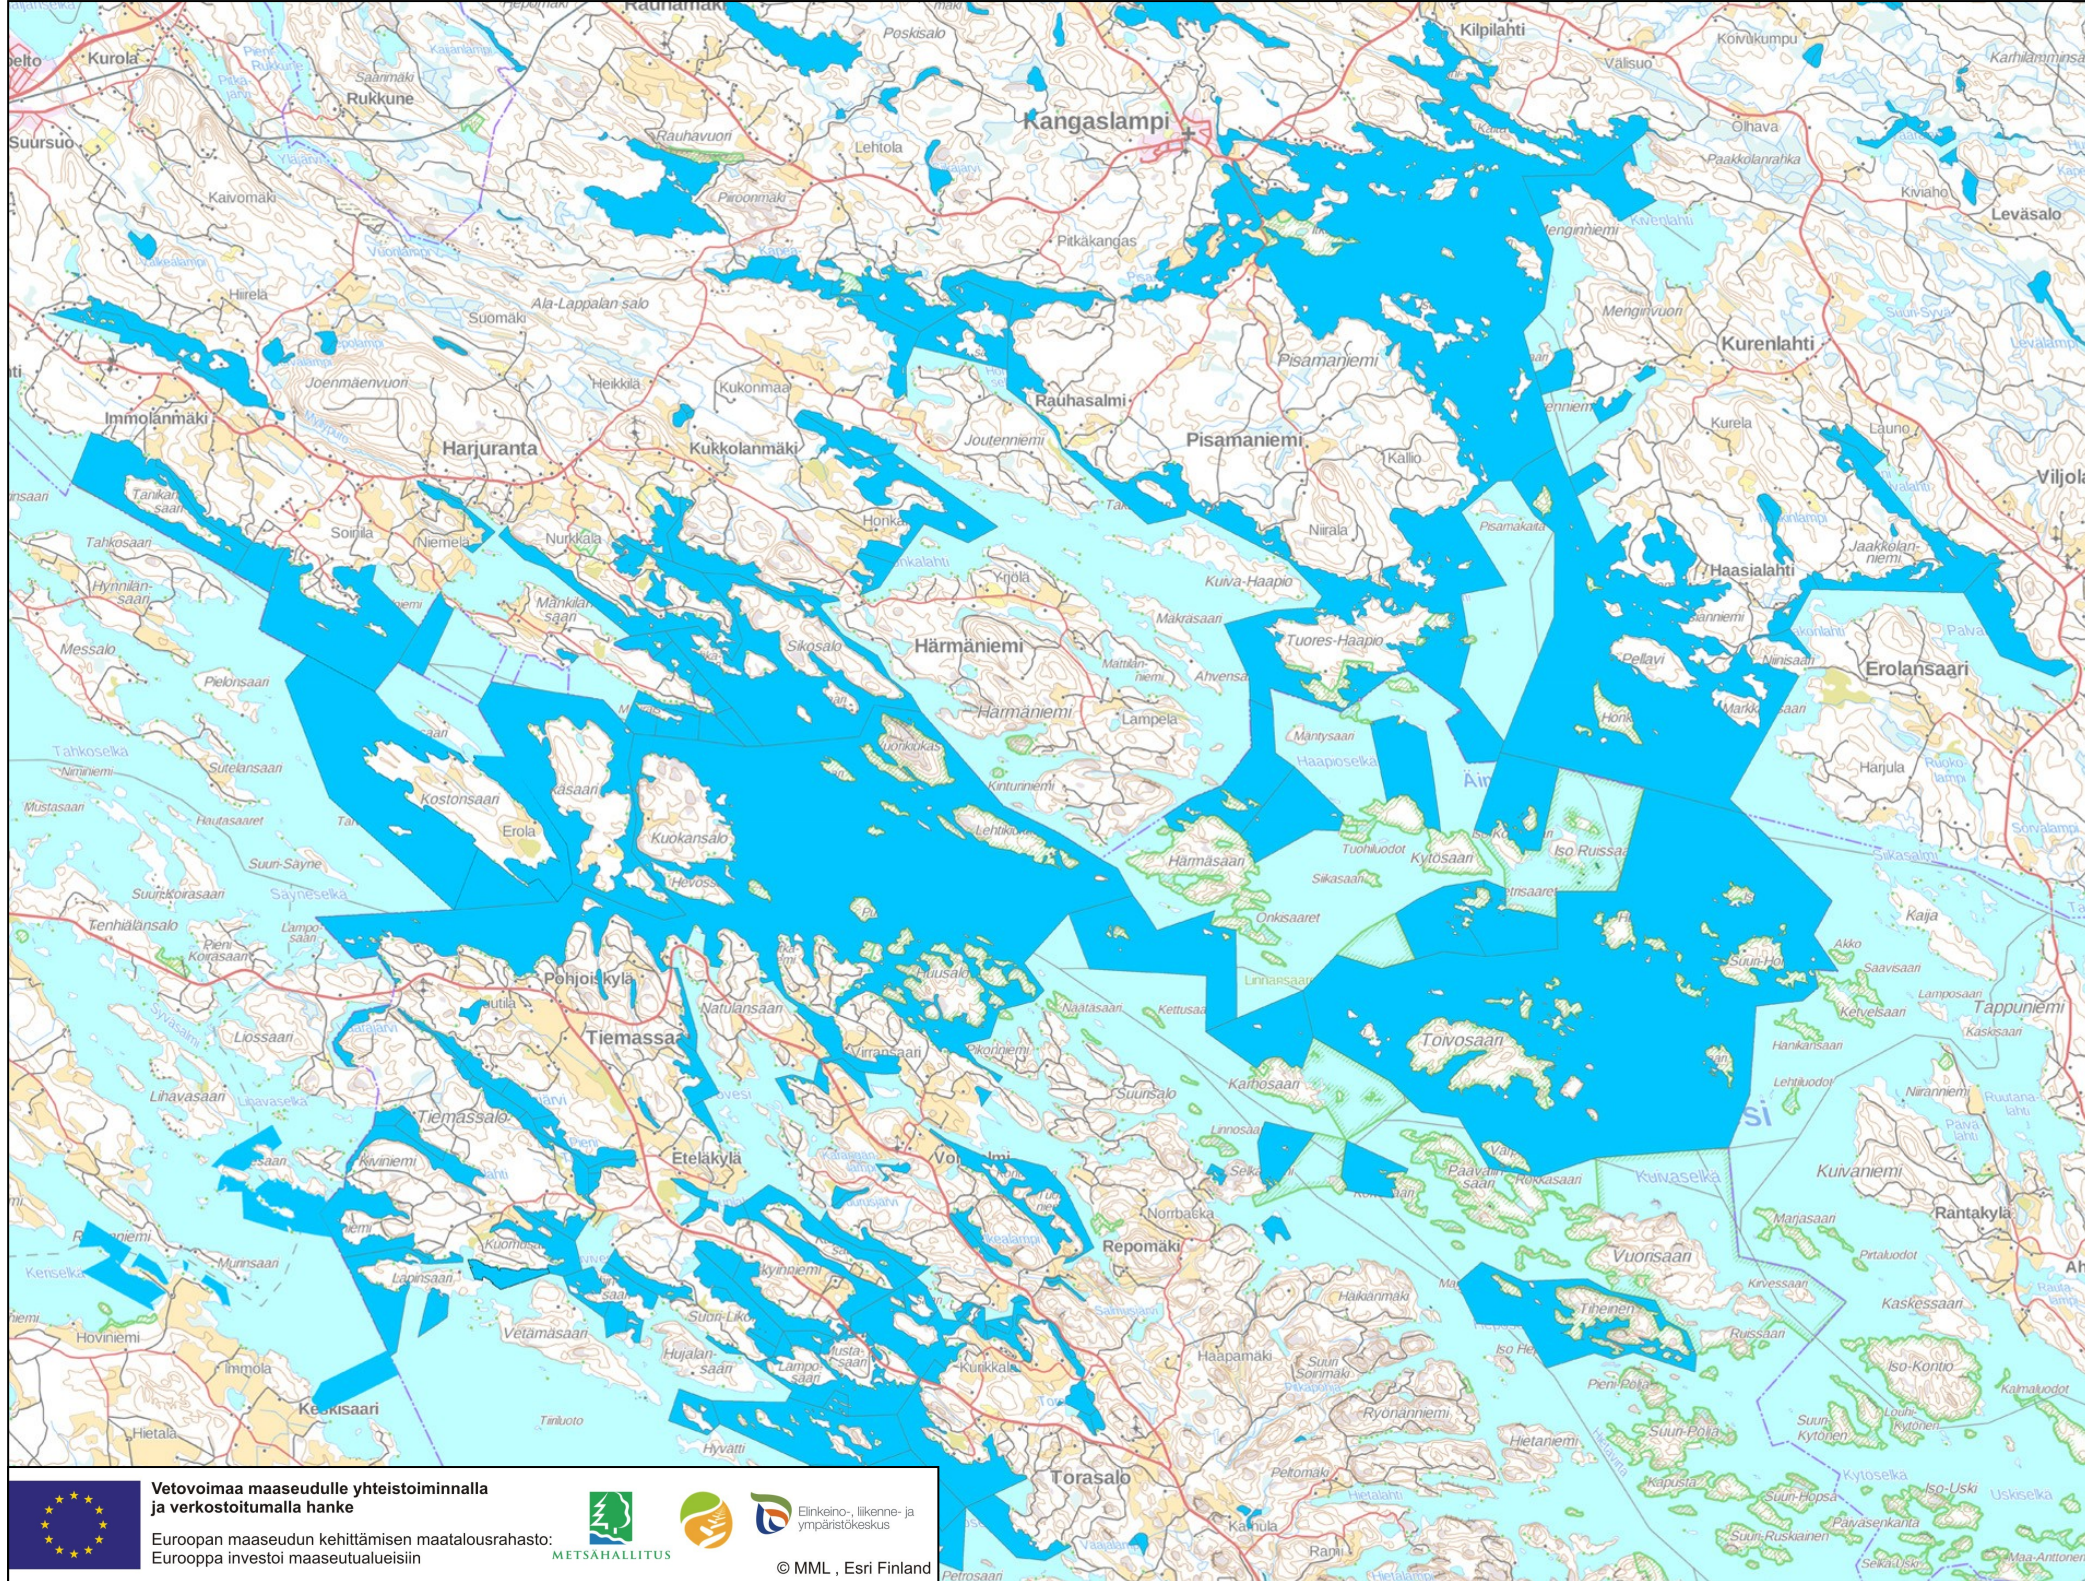

Tarkemmat rajoitukset ja lisätietoa norpasta:

<https://wwf.fi/norppakartta/>

<https://pohjois-haukivesi.fi/kalastus/kartat/>

<https://mmm.fi/saimaannorppa/>

www.pohjois-haukivesi.fi

KATSO TARKEMMAT VESIALUETIEDOT: www.pohjois-haukivesi.fi